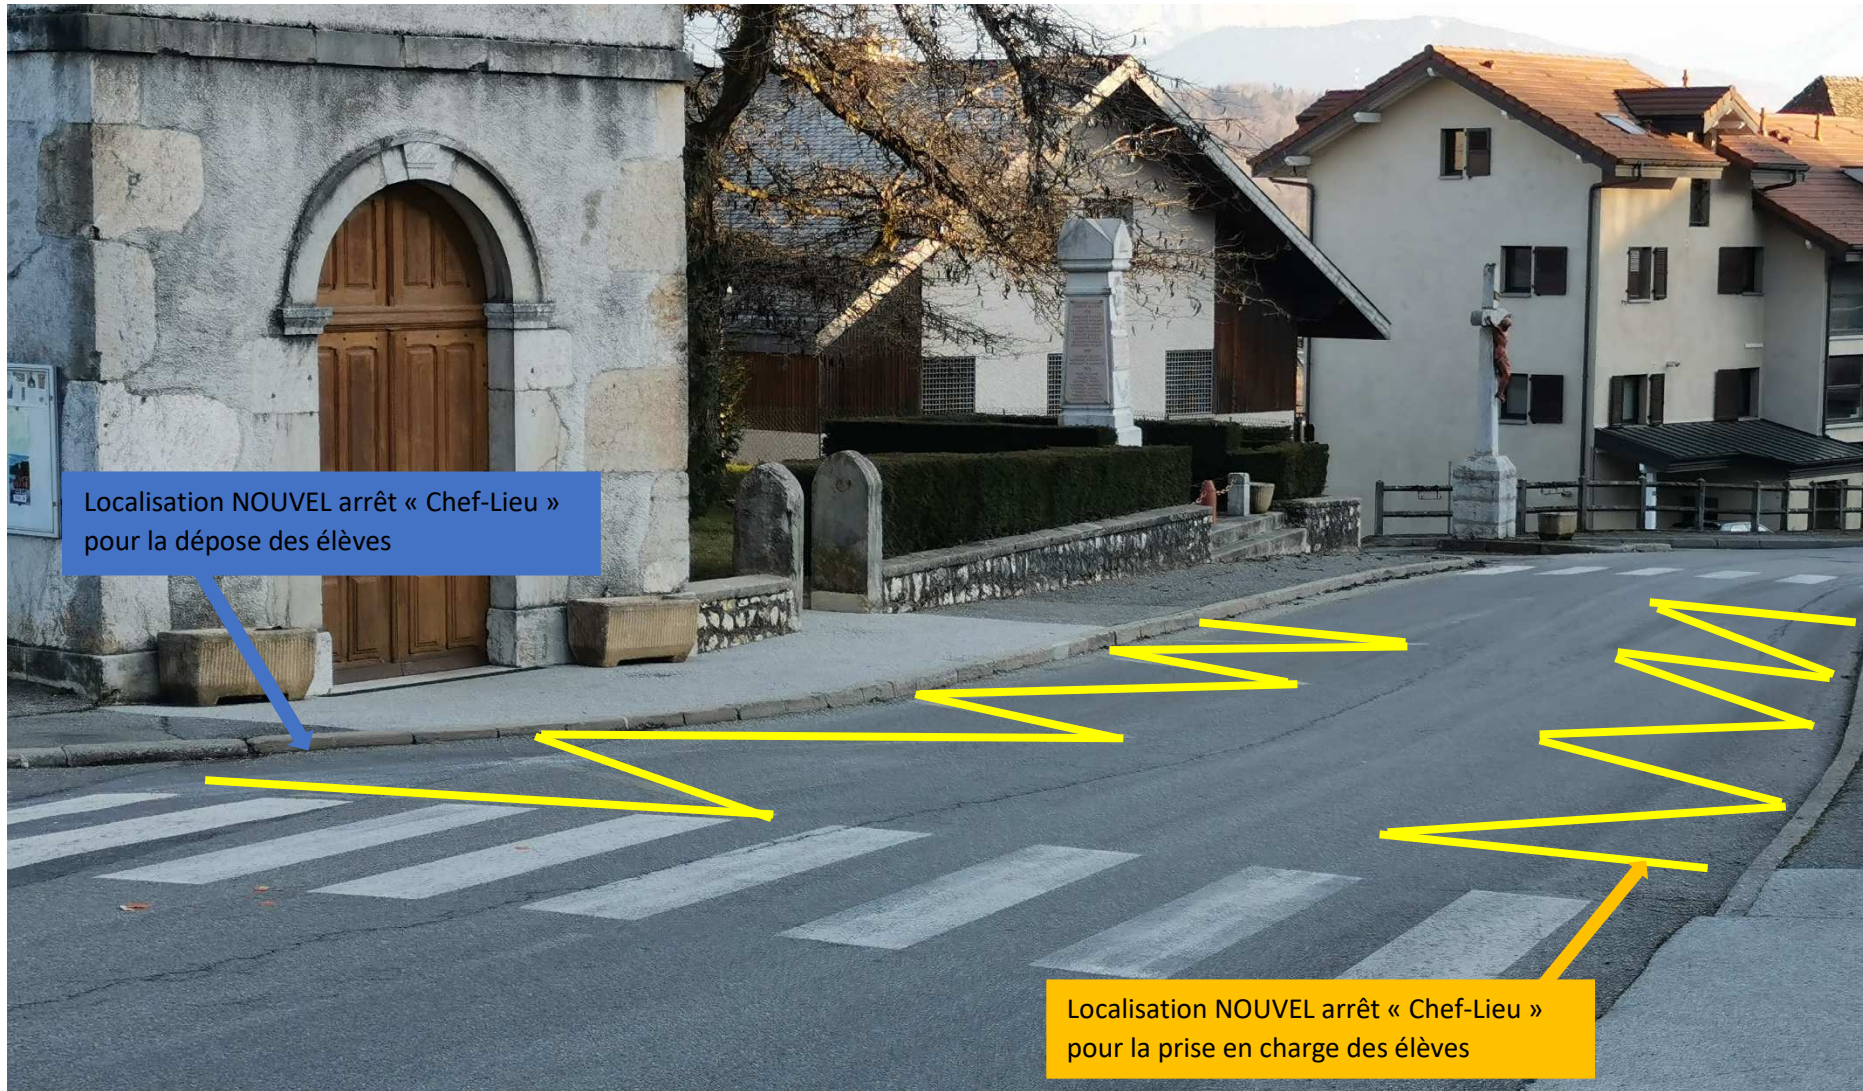

LOCALISATION DU NOUVEL ARRÊT « CHEF-LIEU » d'ALLONZIER-LA-CAILLE

Les cars ne pourront plus monter au Chef-Lieu.

Localisation NOUVEL arrêt « Chef-Lieu »

Localisation arrêt « Chef-Lieu » ACTUEL

Route définitivement fermée à tous les véhicules à partir du 09/03/2020

LOCALISATION DU NOUVEL ARRÊT « CHEF-LIEU » d'ALLONZIER-LA-CAILLE

LOCALISATION DU NOUVEL ARRÊT « CHEF-LIEU » d'ALLONZIER-LA-CAILLE